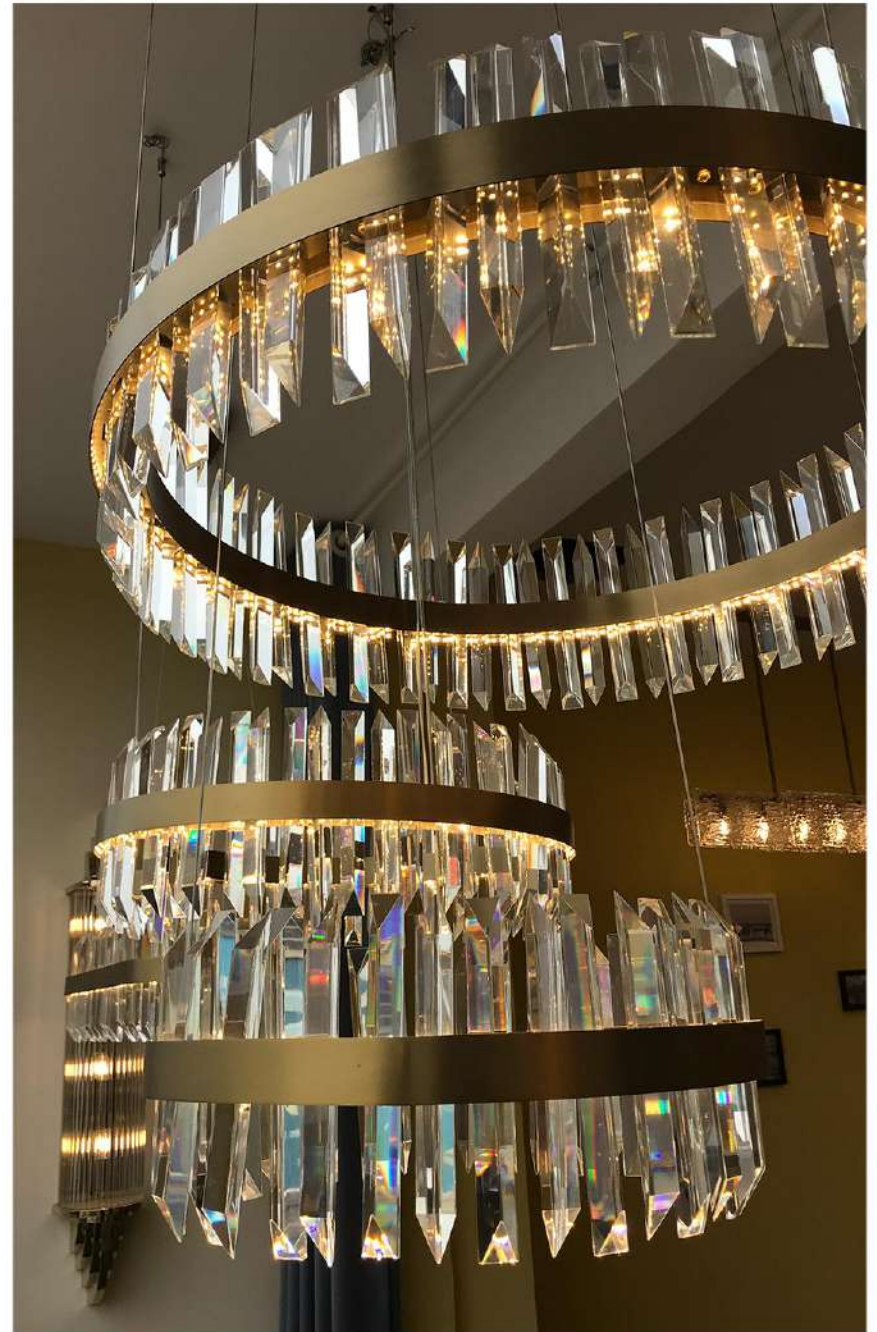

SAINTLESS STEEL
K9 CRYSTAL CHANDELIER
/
968

968

D500*H230
D600*H230
D800*H230
D1000*H230
L800*W300*H230
L1000*W350*H230

SAINTLESS STEEL
K9 CRYSTAL CHANDELIER
/
5022

5022

D400
D500
D600
D800
L900*W320
L1000*W350