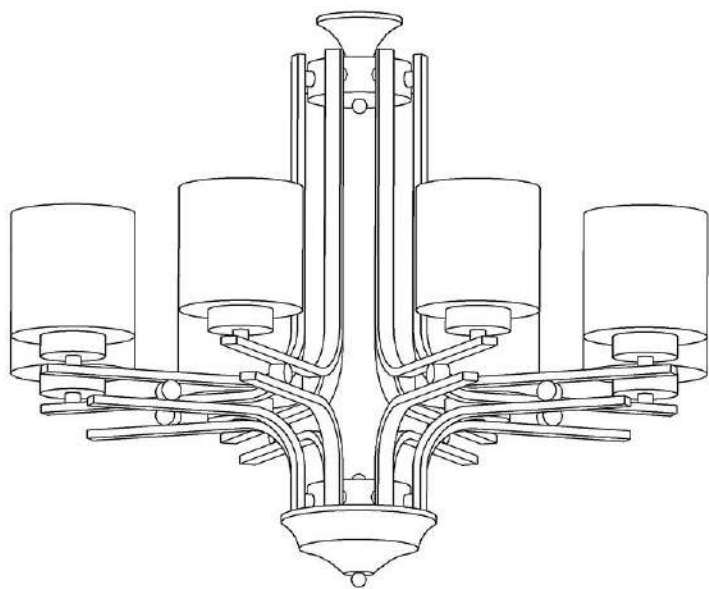

3540
IRON

D450*H600(4)
WALL LAMP: W225*H115*160

3527
IRON

D930*H650(8+1)
D830*H650(8)
D750*H650(6)

3539
IRON+GLASS

D720*H550(8)
D520*H550(5)
D450*H530(3)

6093
IRON+ZINC ALLOY

D930*H510(8+4)
D670*H410(6)
WALL LAMP: W200*H360*250(2)
WALL LAMP: W100*H360*250(1)