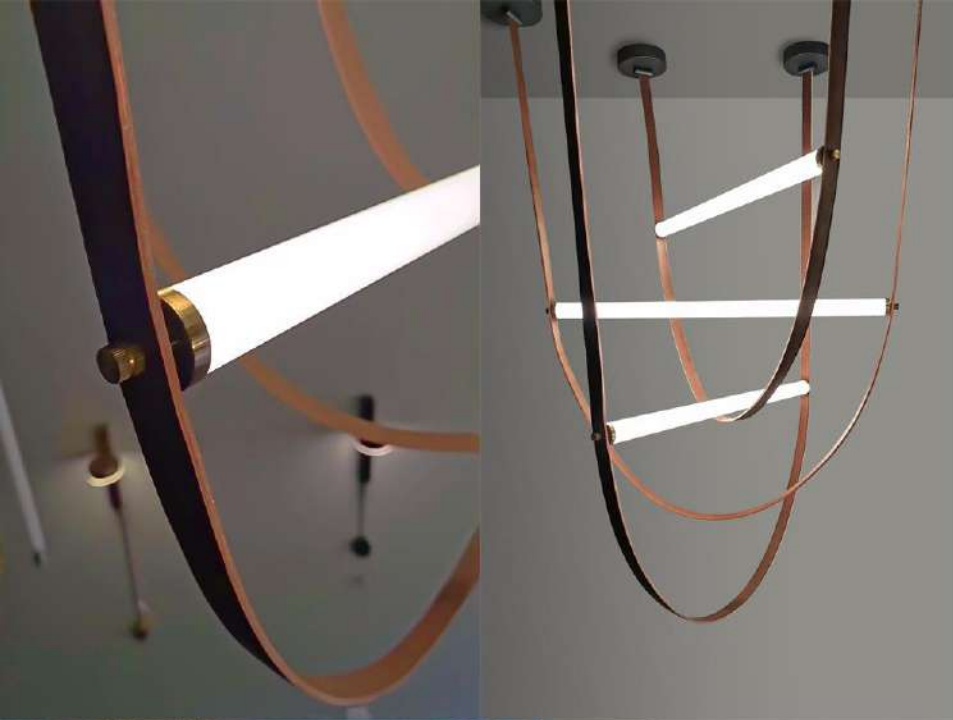

8898(Brown/Black)
PU+GLASS

H1500*D750