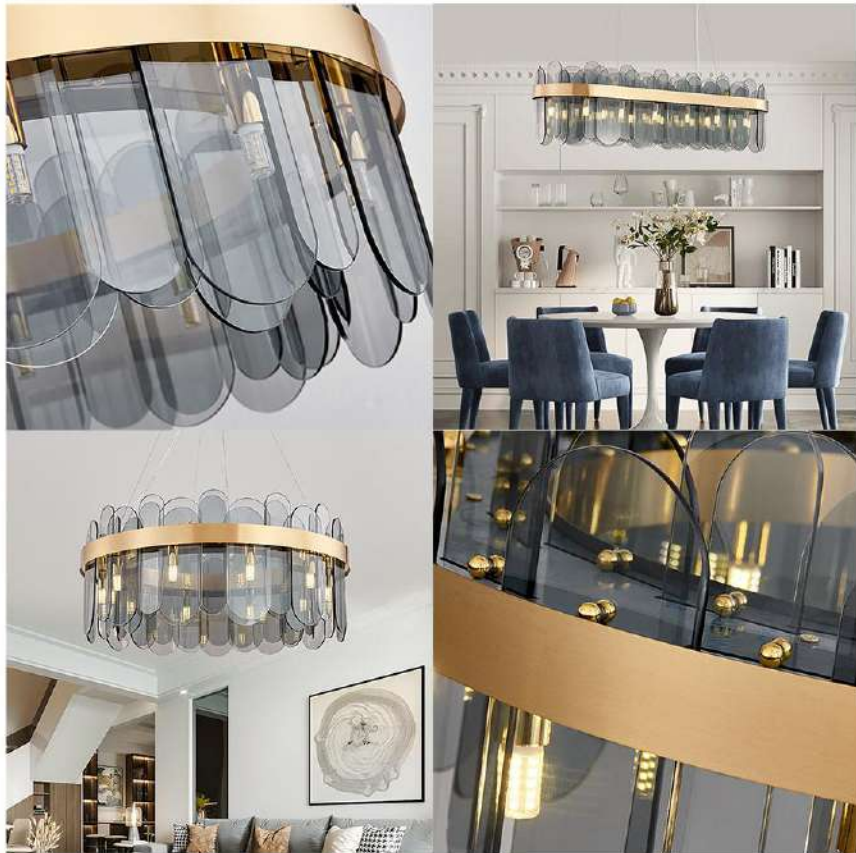

8033
STAINLESS STEEL+GLASS

-
- D1000*H280
 - D800*H280
 - D600*H280
 - D400*H280
 - L1000*W350*H280
 - L1200*W350*H280

9088
STAINLESS STEEL+ ACRYLIC

D780*H200(LED3000K 50W)
D580*H200(LED300K 38W)
BRASS+WHITE
ALL WHITE